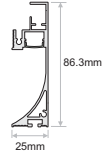

- ✓ Custom dimensions
- ✓ Custom luminaire colours
- ✓ Emergency version

Model	Luminaire Colour	CCT	CRI	Type	Watt / Length	Voltage
ARC 3 Trimless <i>(ARC 3 TR)</i>	White <i>(WH)</i>	2000K <i>(20N)</i>	≥ 80 <i>(80)</i>	Milky <i>(ML)</i>	7W / 35cm <i>(07W035)</i>	24VDC <i>(24)</i>
		2500K <i>(25N)</i>		Milky Satin <i>(MS)</i>	12.2W / 60cm <i>(12W060)</i>	
		2700K <i>(27N)</i>		Ruled <i>(RL)</i>	17.5W / 85cm <i>(17W085)</i>	
		3000K <i>(30N)</i>		Transparent <i>(TR)</i>	21W / 102cm <i>(21W102)</i>	
		4000K <i>(40N)</i>			24.5W / 119cm <i>(24W119)</i>	
		5700K <i>(57N)</i>			31.5W / 152cm <i>(31W152)</i>	
					42W / 202cm <i>(42W202)</i>	